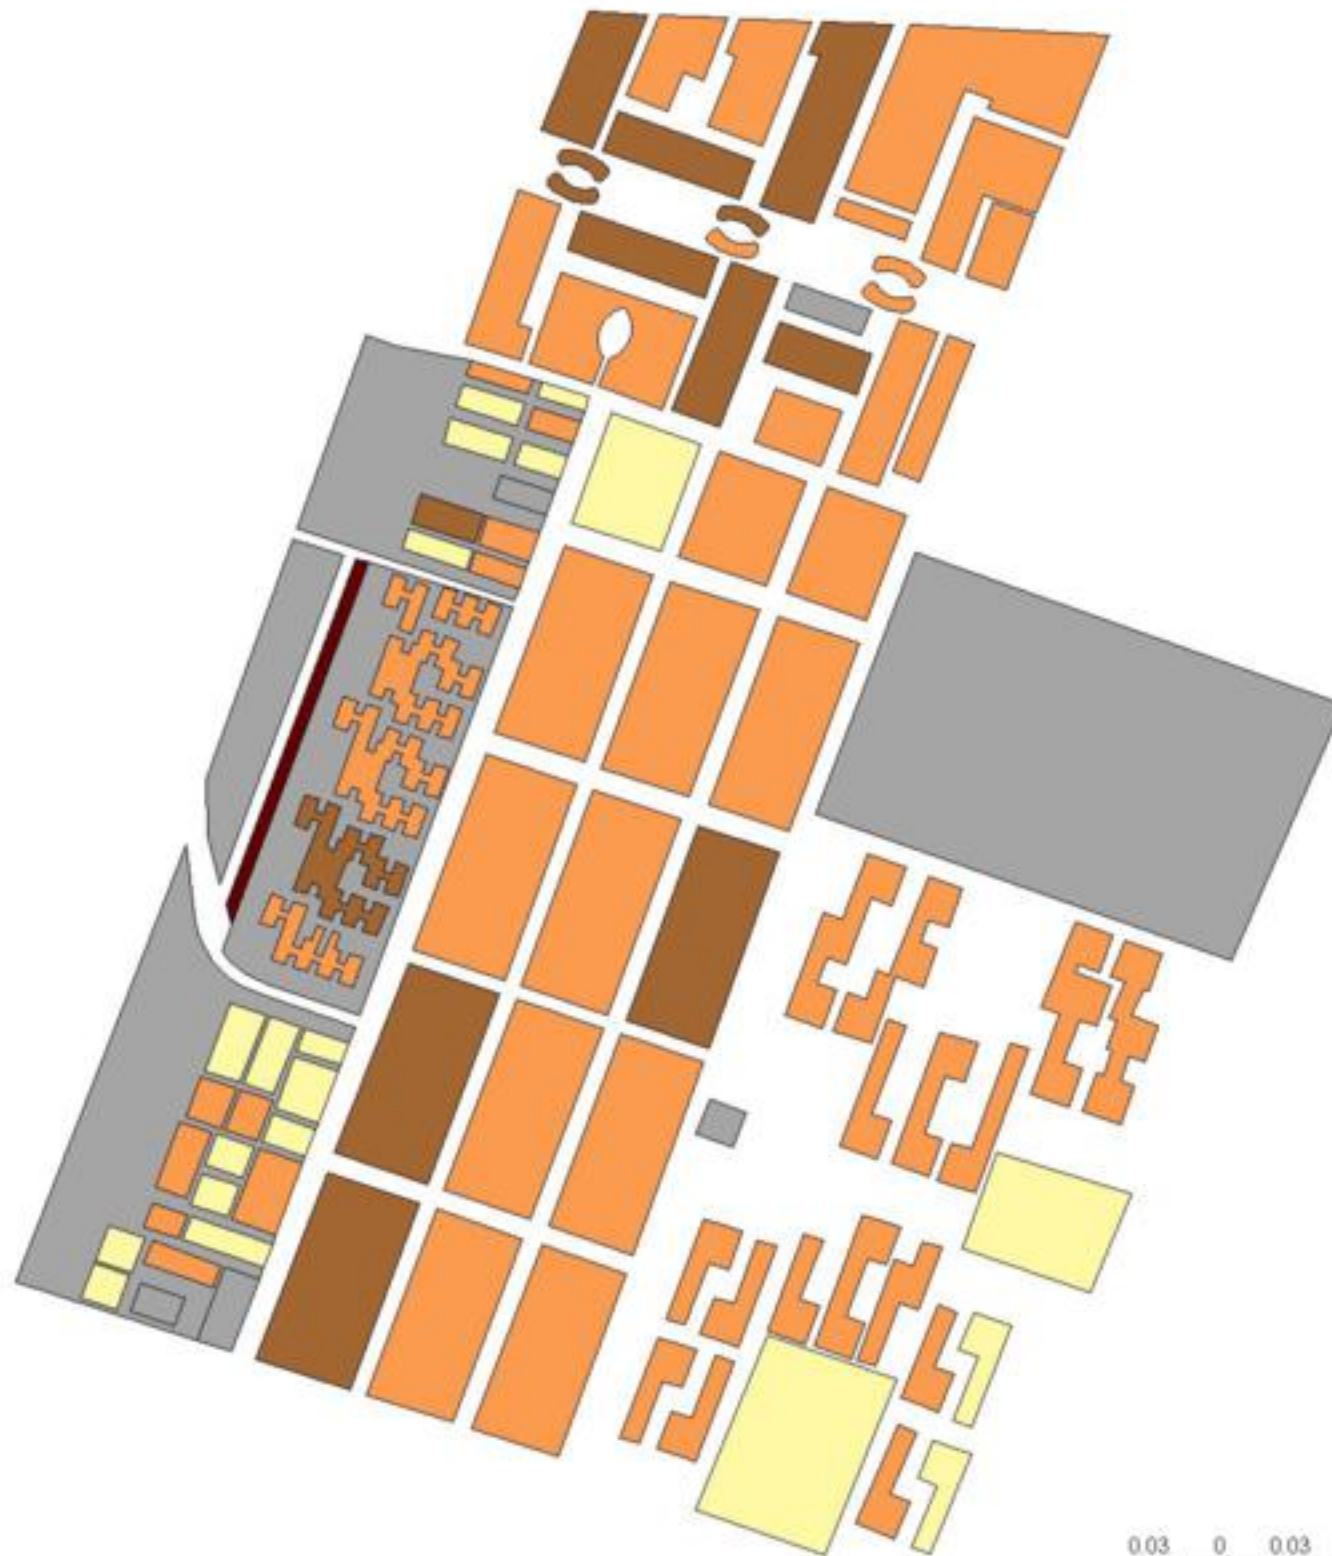

EVALUA DF
Consejo de Evaluación del
Desarrollo Social del
Distrito Federal

INDICE DE DESARROLLO SOCIAL

Delegación: Gustavo A. Madero
Colonia: La Esmeralda
Grado de desarrollo: Medio

Grado de Desarrollo Social

-  Muy bajo
-  Bajo
-  Medio
-  Alto
-  Sin dato

0.03 0 0.03 0.06 Kilómetros

Fuente: Elaboración propia con datos de Seduvi e INEGI